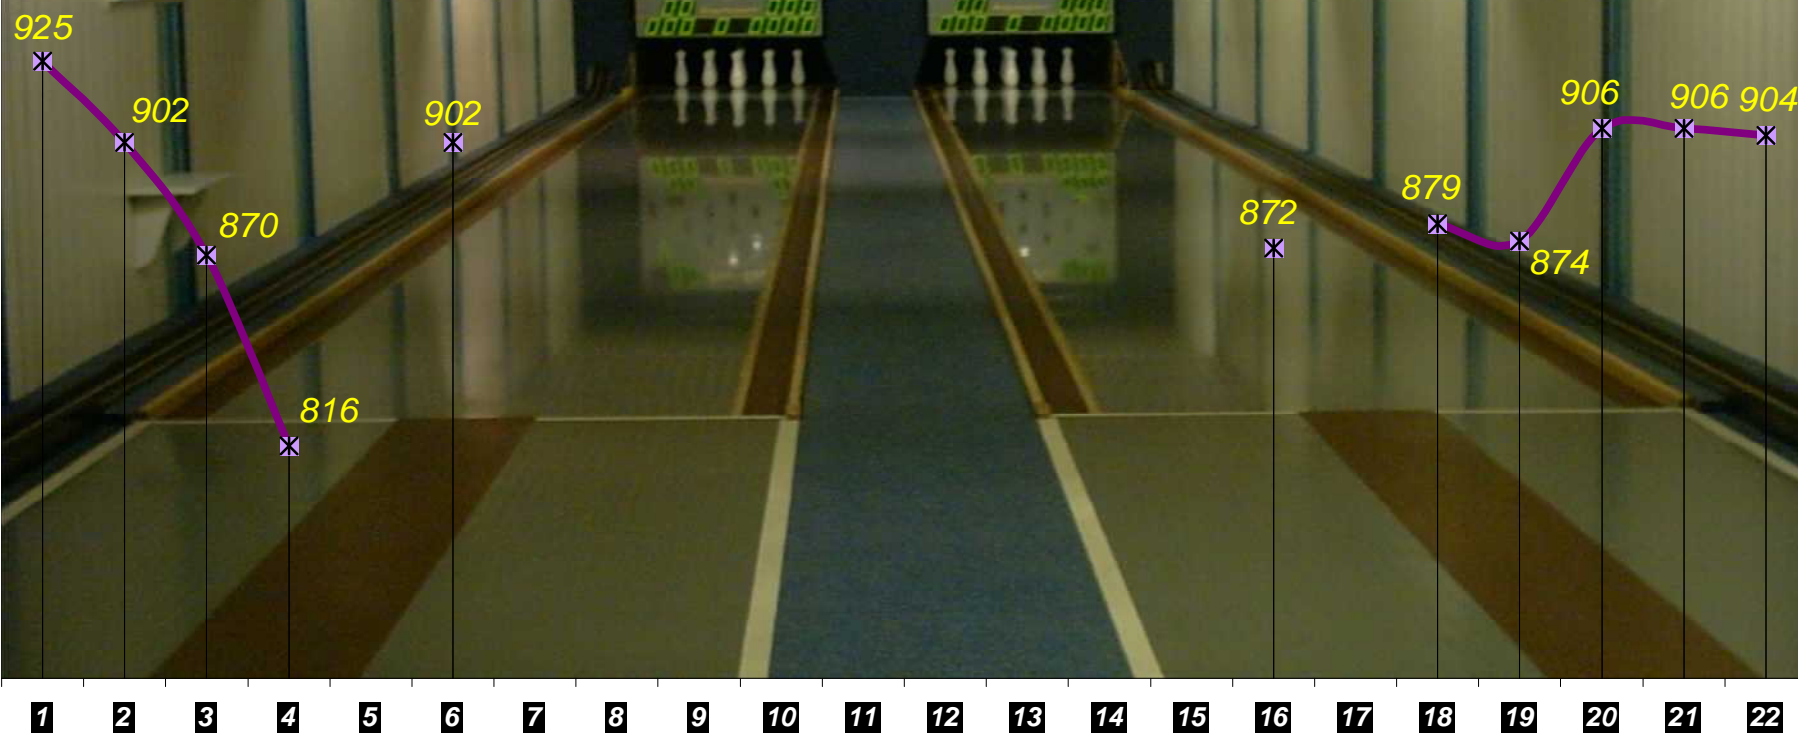

**Bitzer S.**

Holz

1 2 3 4 5 6 7 8 9 10 11 12 13 14 15 16 17 18 19 20 21 22

Spieltag

1050  
1040  
1030  
1020  
1010  
1000  
990  
980  
970  
960  
950  
940  
930  
920  
910  
900  
890  
880  
870  
860  
850  
840  
830  
820  
810  
800  
790  
780  
770  
760  
750

*Kartmann W.*

HöH

Spieltag

1050  
1040  
1030  
1020  
1010  
1000  
990  
980  
970  
960  
950  
940  
930  
920  
910  
900  
890  
880  
870  
860  
850  
840  
830  
820  
810  
800  
790  
780  
770  
760  
750

*Feierfeil M.*

HoZ

Spieltag

1050  
1040  
1030  
1020  
1010  
1000  
990  
980  
970  
960  
950  
940  
930  
920  
910  
900  
890  
880  
870  
860  
850  
840  
830  
820  
810  
800  
790  
780  
770  
760  
750