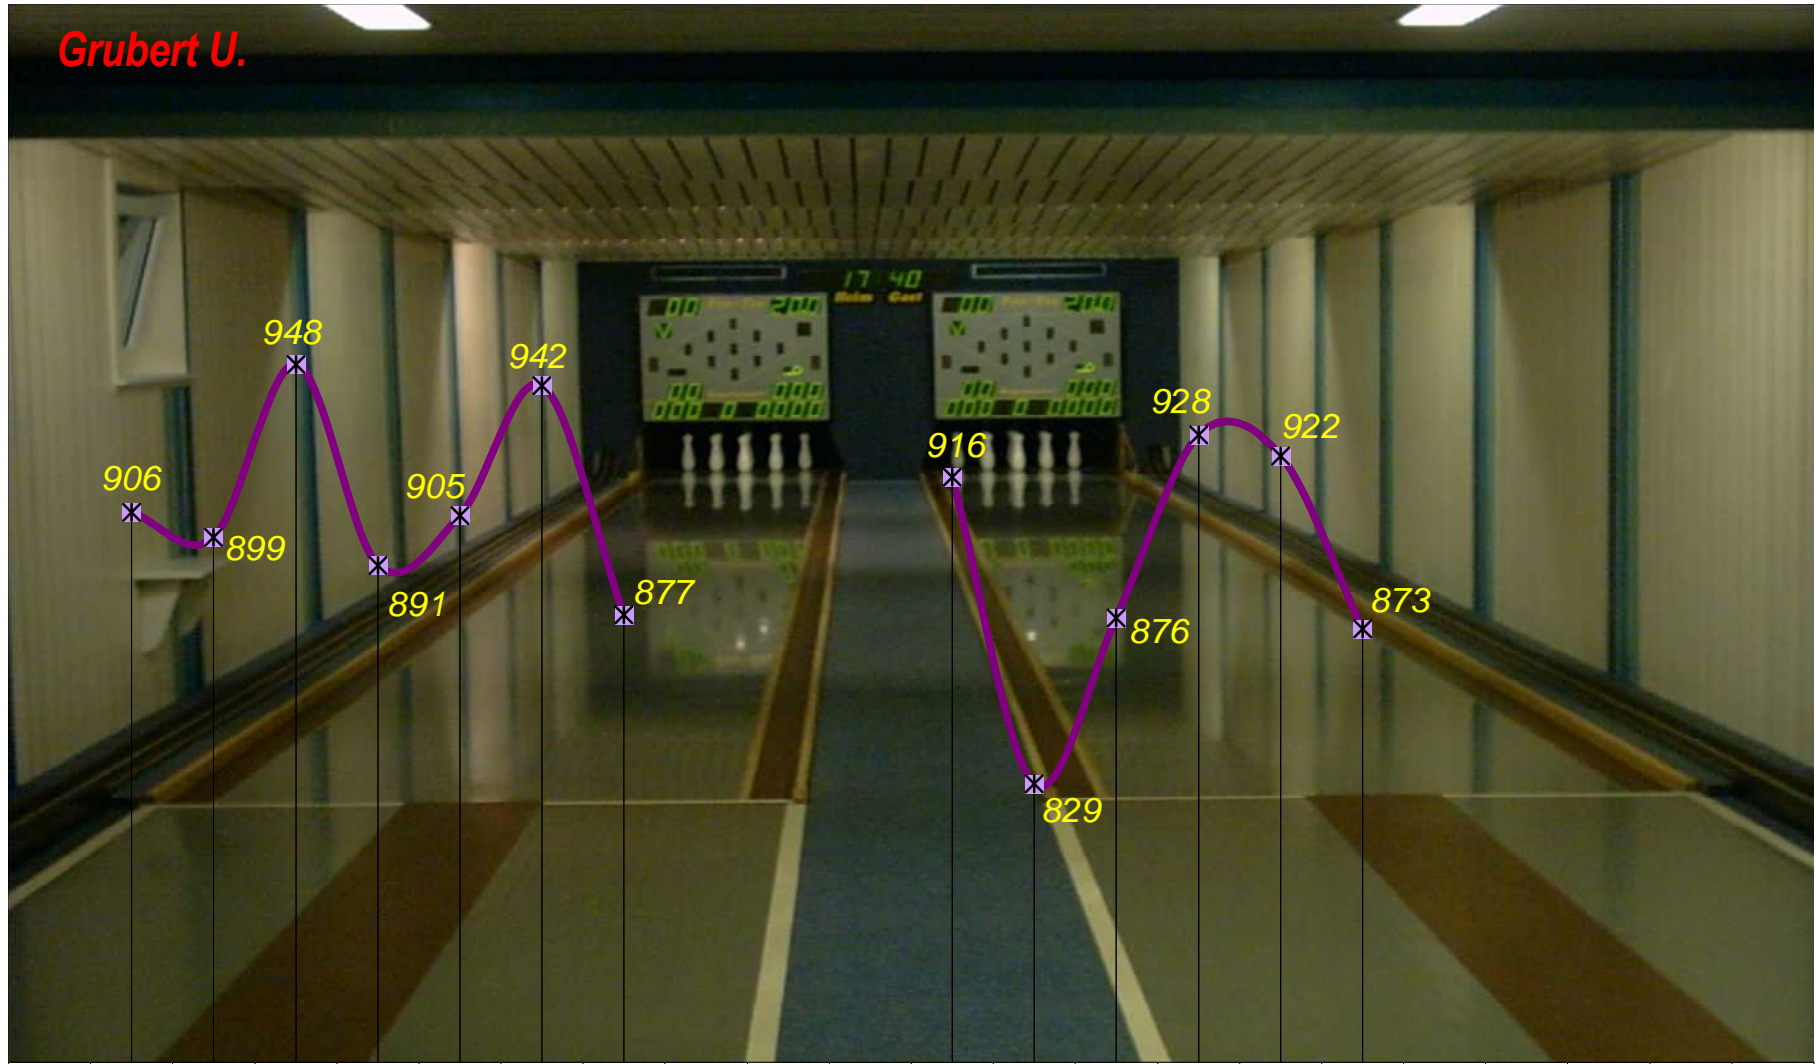

*Feierfeil M.*

HoZ

Spieltag

1050  
1040  
1030  
1020  
1010  
1000  
990  
980  
970  
960  
950  
940  
930  
920  
910  
900  
890  
880  
870  
860  
850  
840  
830  
820  
810  
800  
790  
780  
770  
760  
750

Grubert U.

1 2 3 4 5 6 7 8 9 10 11 12 13 14 15 16 17 18 19 20 21 22

HoZ

Spieltag

Vaitl F.

950  
940  
930  
920  
910  
900  
890  
880  
870  
860  
850  
840  
830  
820  
810  
800  
790  
780  
770  
760  
750  
740  
730  
720  
710  
700