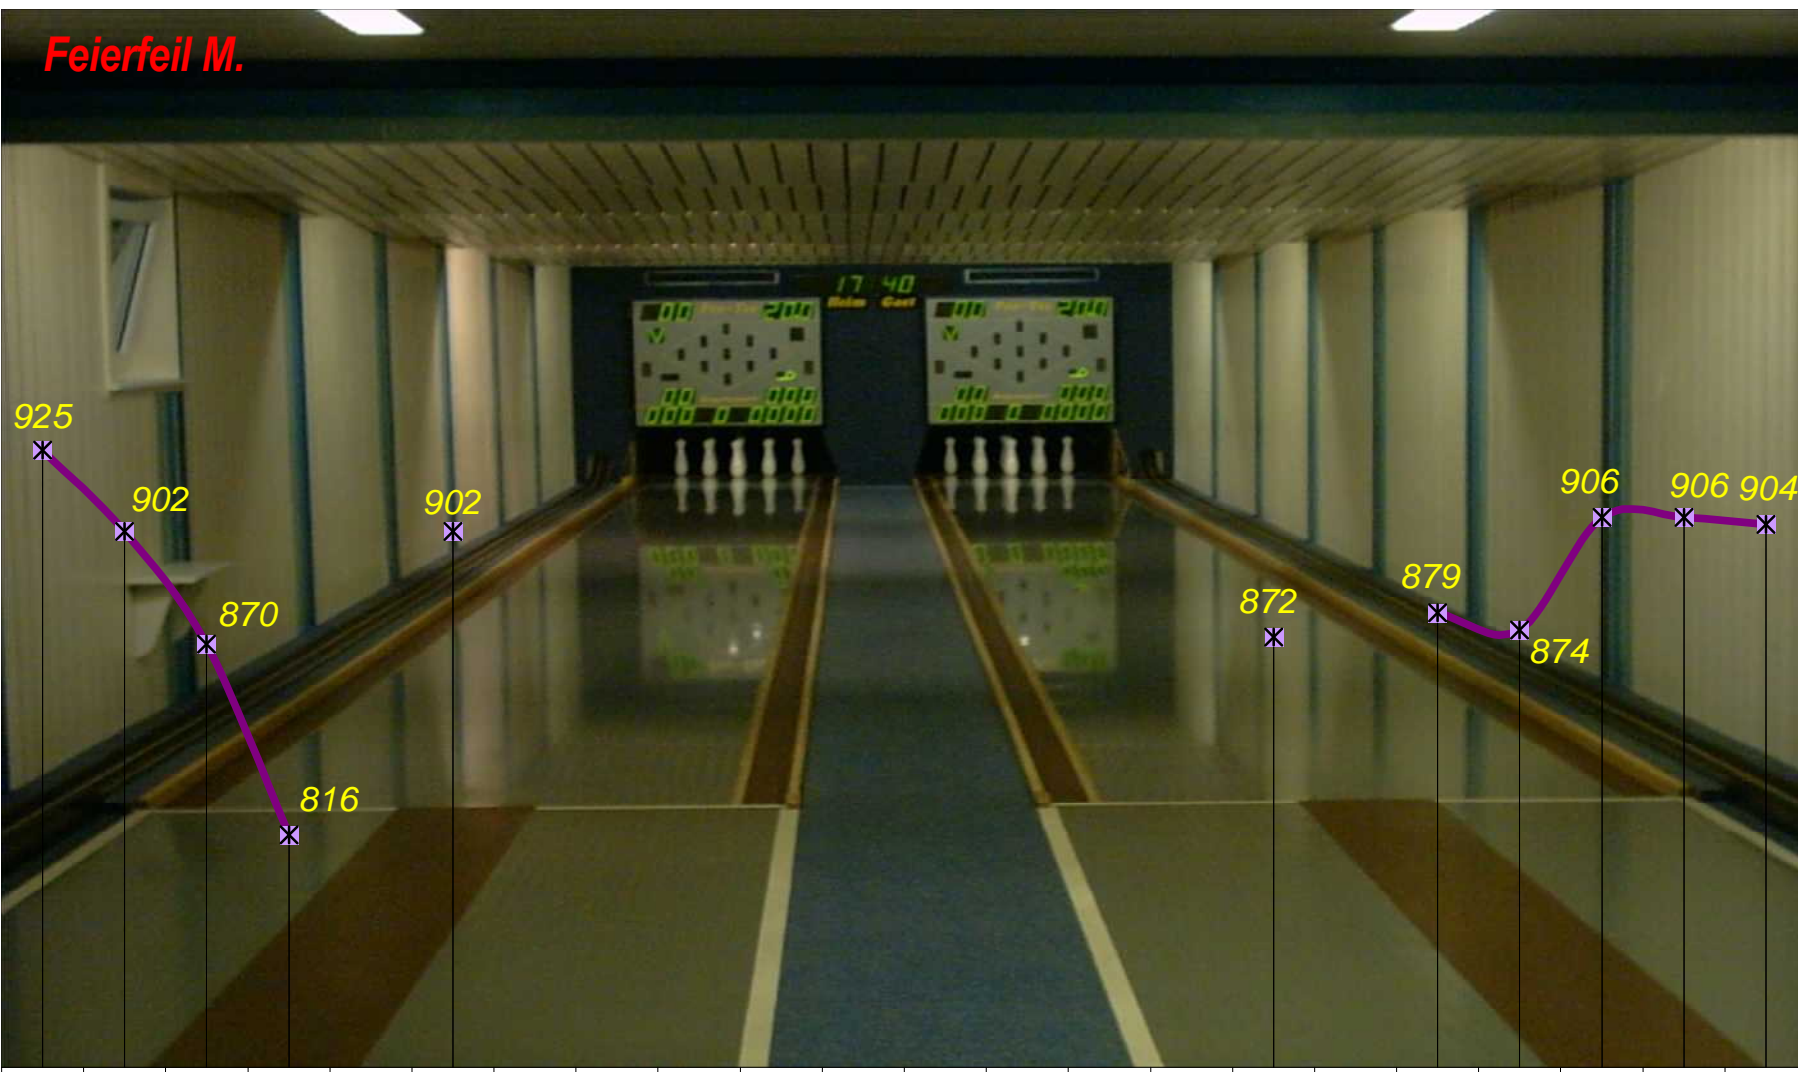

1050
1040
1030
1020
1010
1000
990
980
970
960
950
940
930
920
910
900
890
880
870
860
850
840
830
820
810
800
790
780
770
760
750

Feierfeil M.

HoZ

Spieltag