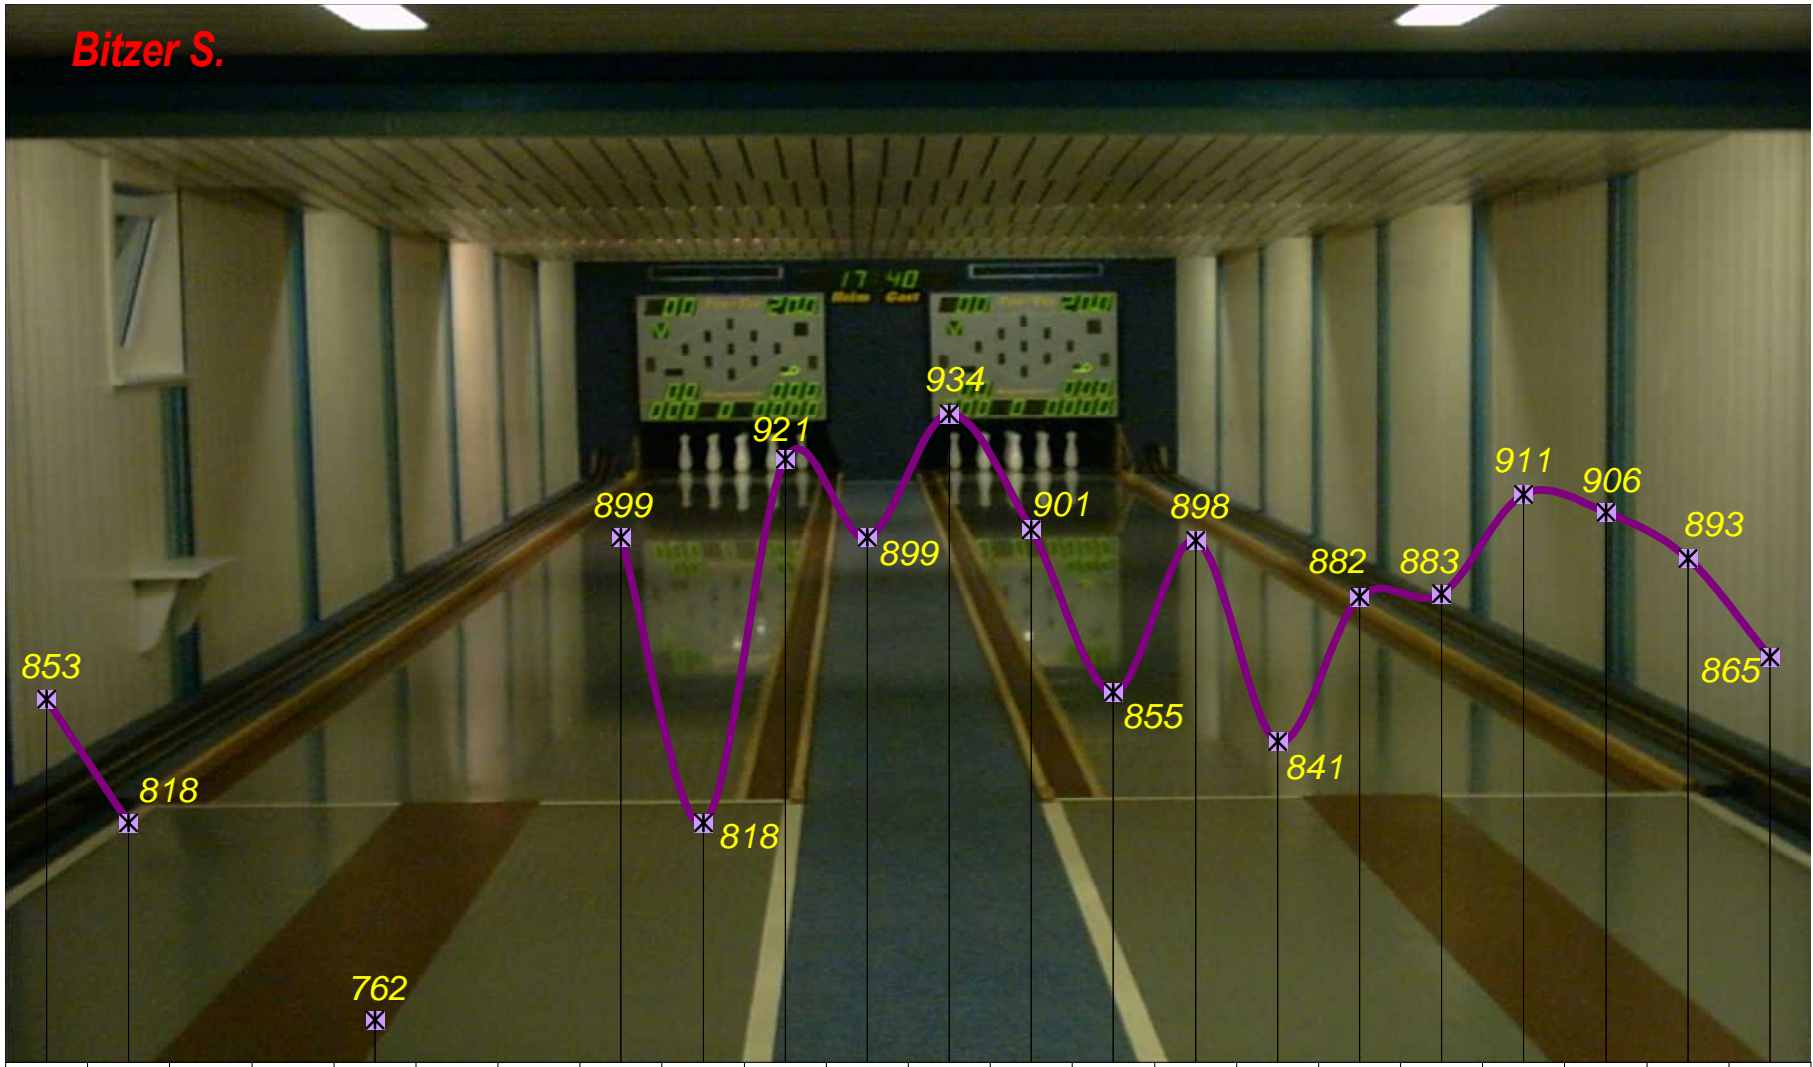

Ritter R.

Holz

1 2 3 4 5 6 7 8 9 10 11 12 13 14 15 16 17 18 19 20 21 22

Spieltag

1050  
1040  
1030  
1020  
1010  
1000  
990  
980  
970  
960  
950  
940  
930  
920  
910  
900  
890  
880  
870  
860  
850  
840  
830  
820  
810  
800  
790  
780  
770  
760  
750

**Bitzer S.**

Holz

1 2 3 4 5 6 7 8 9 10 11 12 13 14 15 16 17 18 19 20 21 22

Spieltag

1050  
1040  
1030  
1020  
1010  
1000  
990  
980  
970  
960  
950  
940  
930  
920  
910  
900  
890  
880  
870  
860  
850  
840  
830  
820  
810  
800  
790  
780  
770  
760  
750