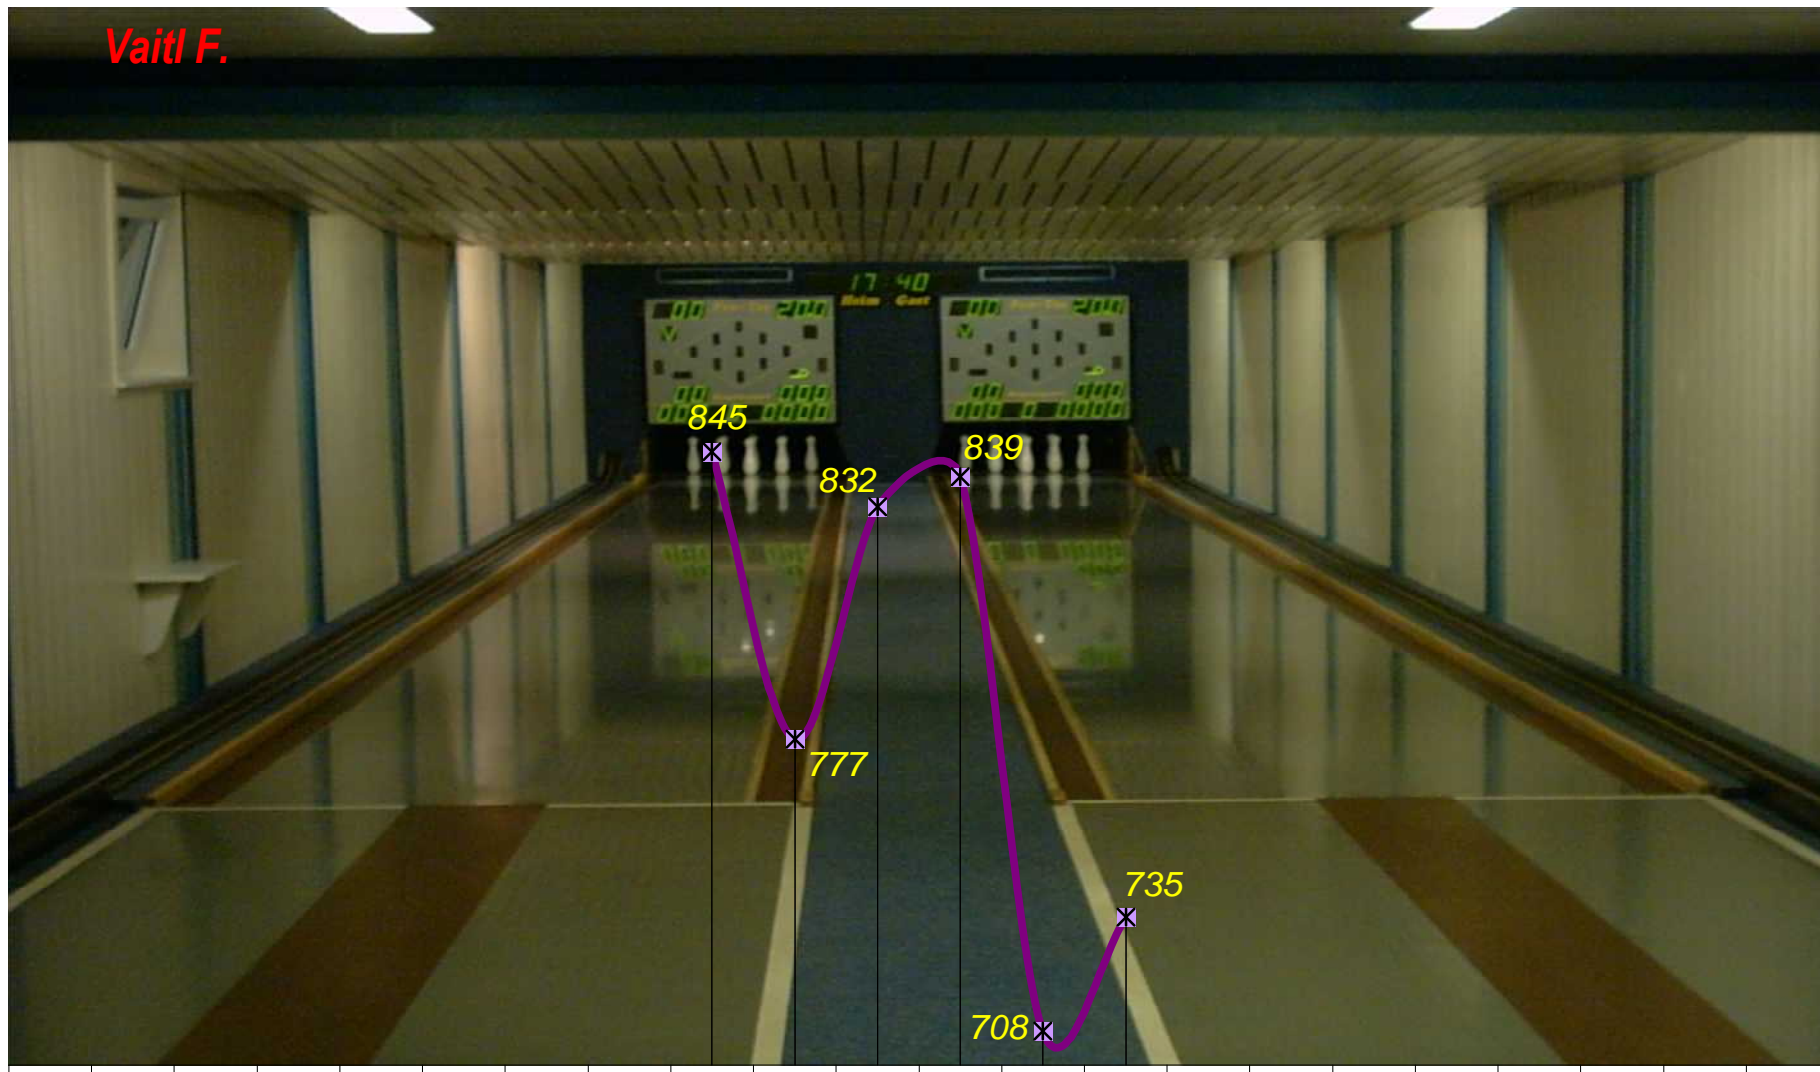

Grubert U.

1 2 3 4 5 6 7 8 9 10 11 12 13 14 15 16 17 18 19 20 21 22

HoZ

Spieltag

Vaitl F.

950  
940  
930  
920  
910  
900  
890  
880  
870  
860  
850  
840  
830  
820  
810  
800  
790  
780  
770  
760  
750  
740  
730  
720  
710  
700

1 2 3 4 5 6 7 8 9 10 11 12 13 14 15 16 17 18 19 20 21 22

Spieltag

HOH