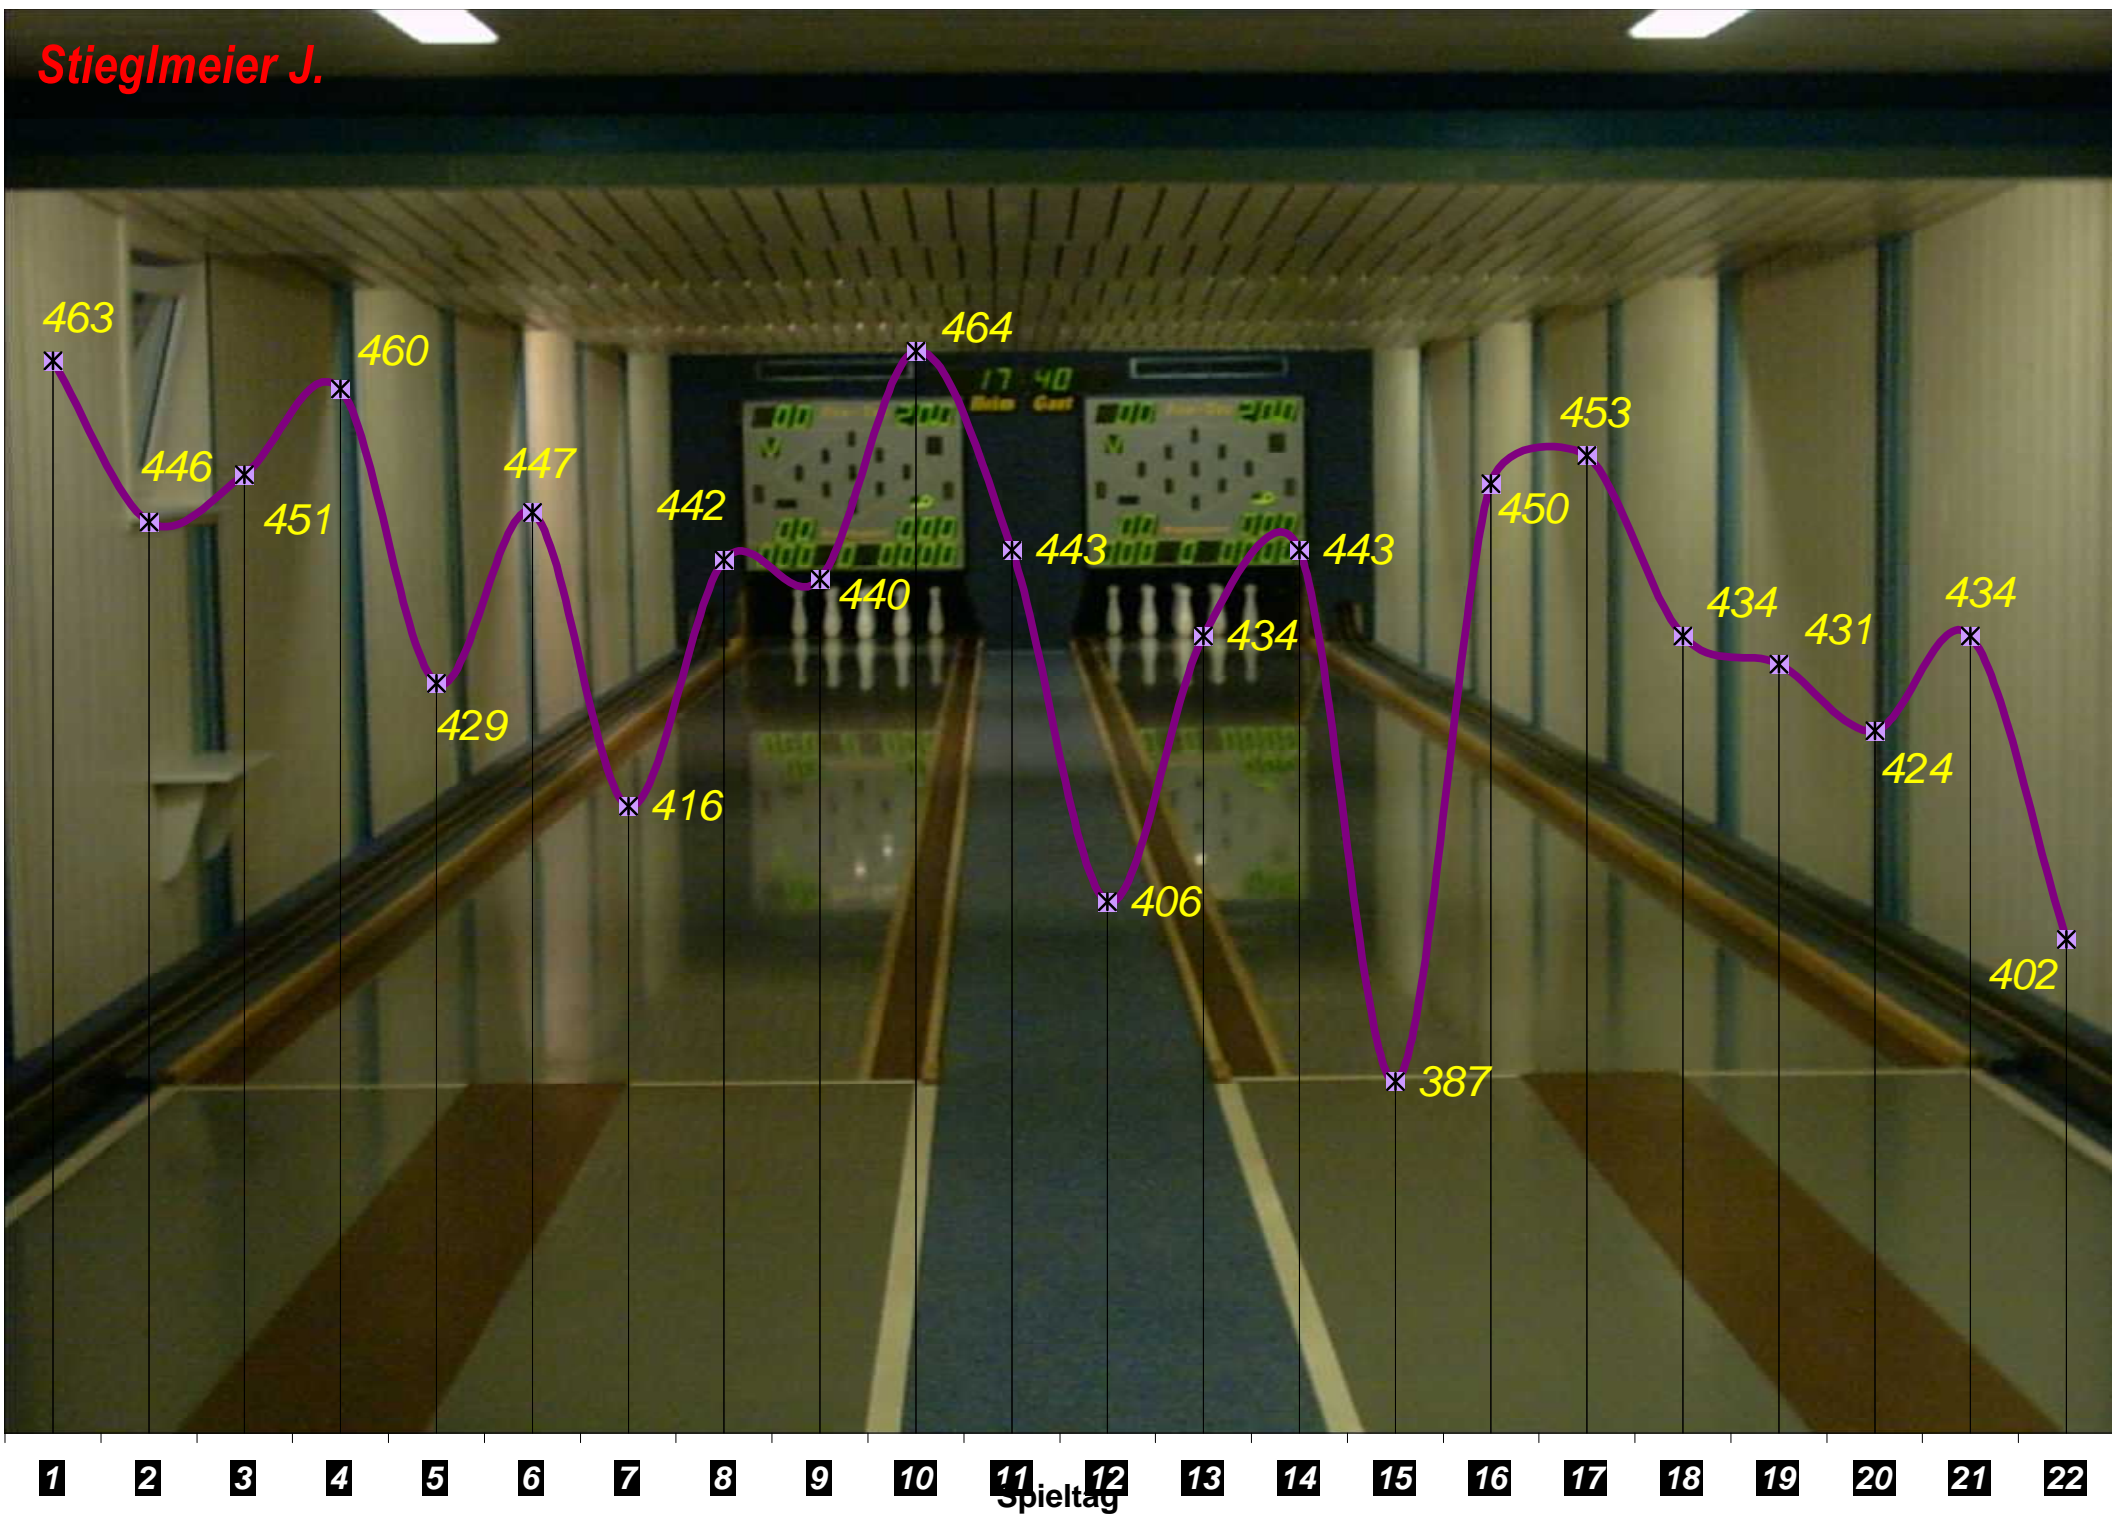

Stieglmeier J.

500  
490  
480  
470  
460  
450  
440  
430  
420  
410  
400  
390  
380  
370  
360  
350

17:40  
Balken Court

HOLZ

Spieltag