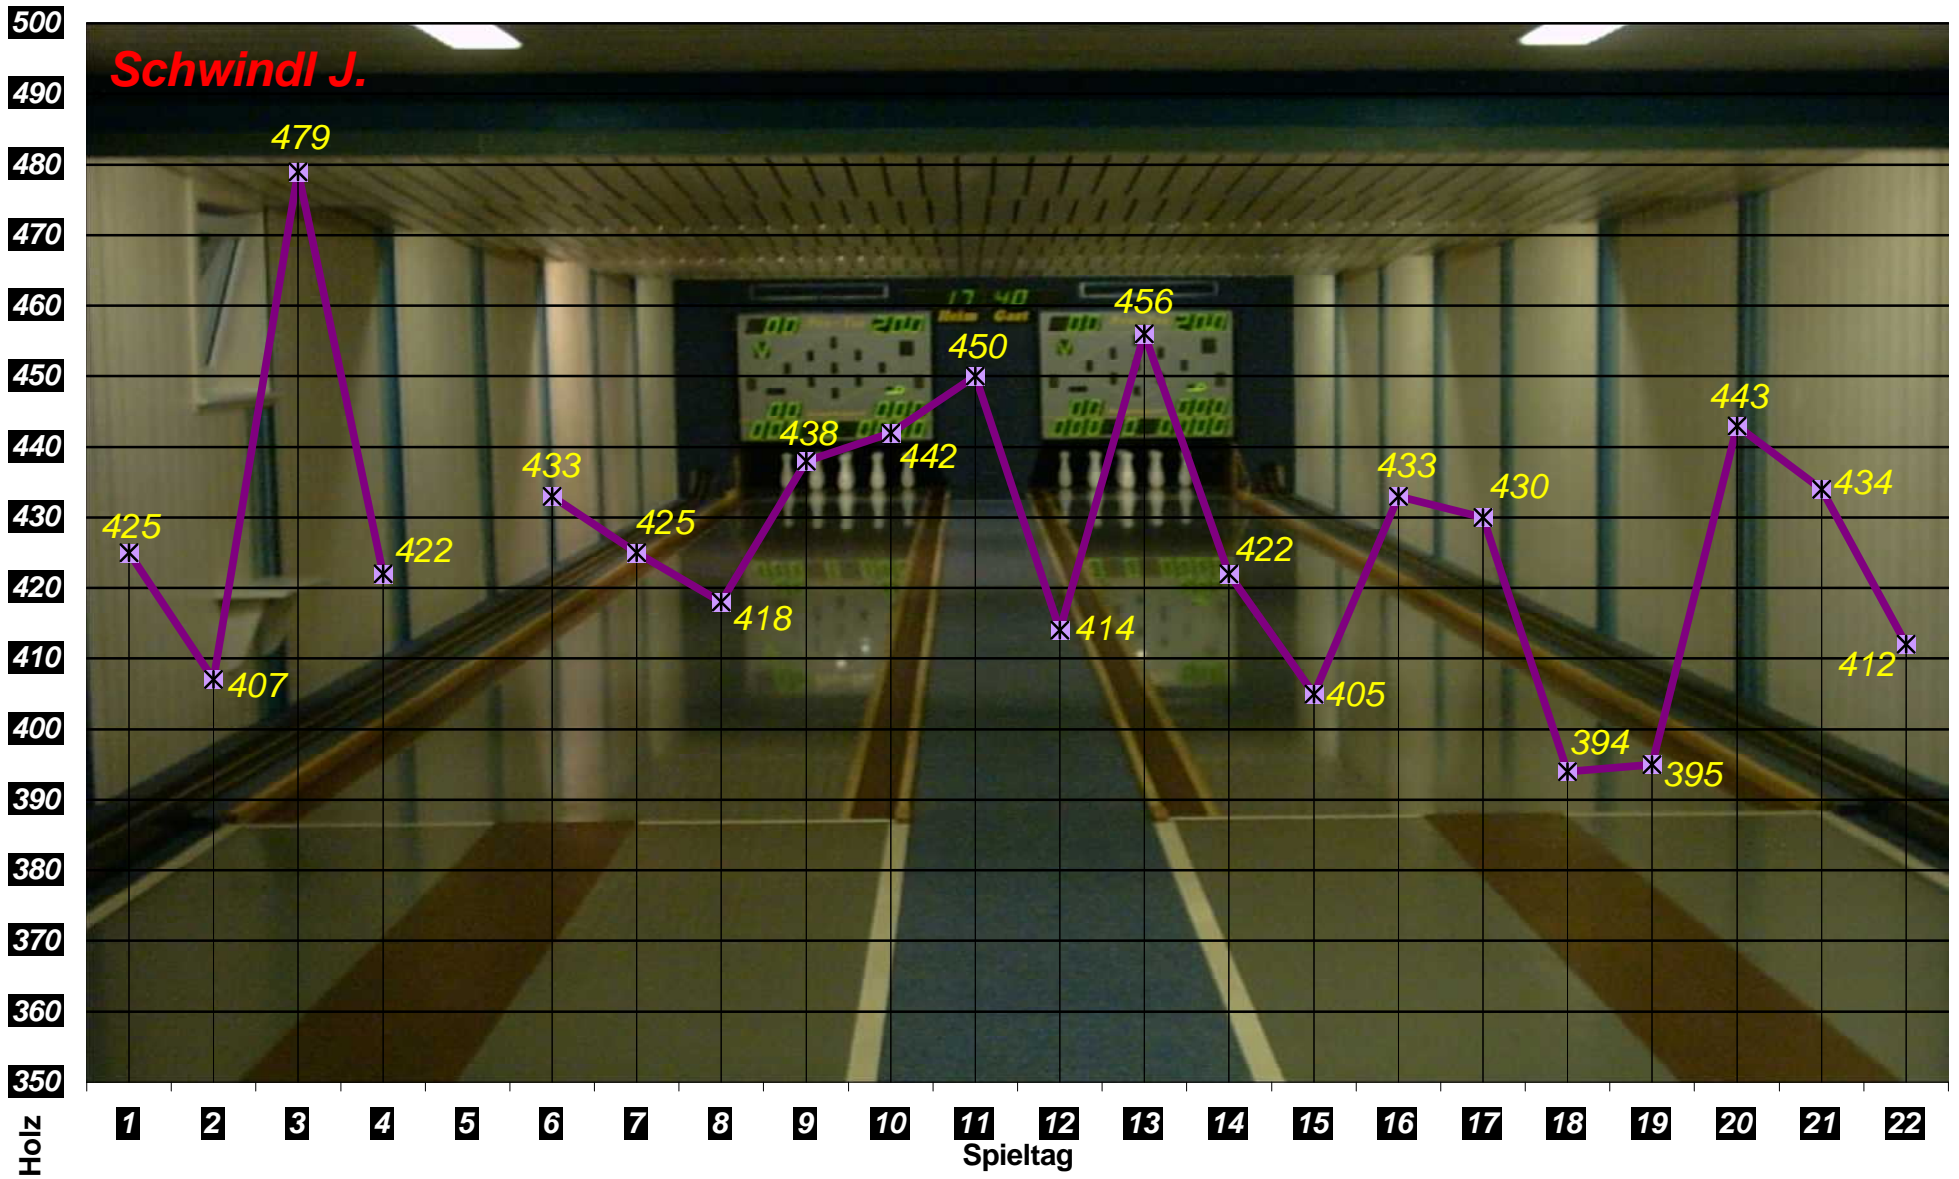

Stieglmeier J.

500  
490  
480  
470  
460  
450  
440  
430  
420  
410  
400  
390  
380  
370  
360  
350

17:40  
Balken Court

HOLZ

Spieltag

# Ritter A.

500  
490  
480  
470  
460  
450  
440  
430  
420  
410  
400  
390  
380  
370  
360  
350  
Holz  
1  
2  
3  
4  
5  
6  
7  
8  
9  
10  
11  
12  
13  
14  
15  
16  
17  
18  
19  
20  
21  
22  
Spieltag