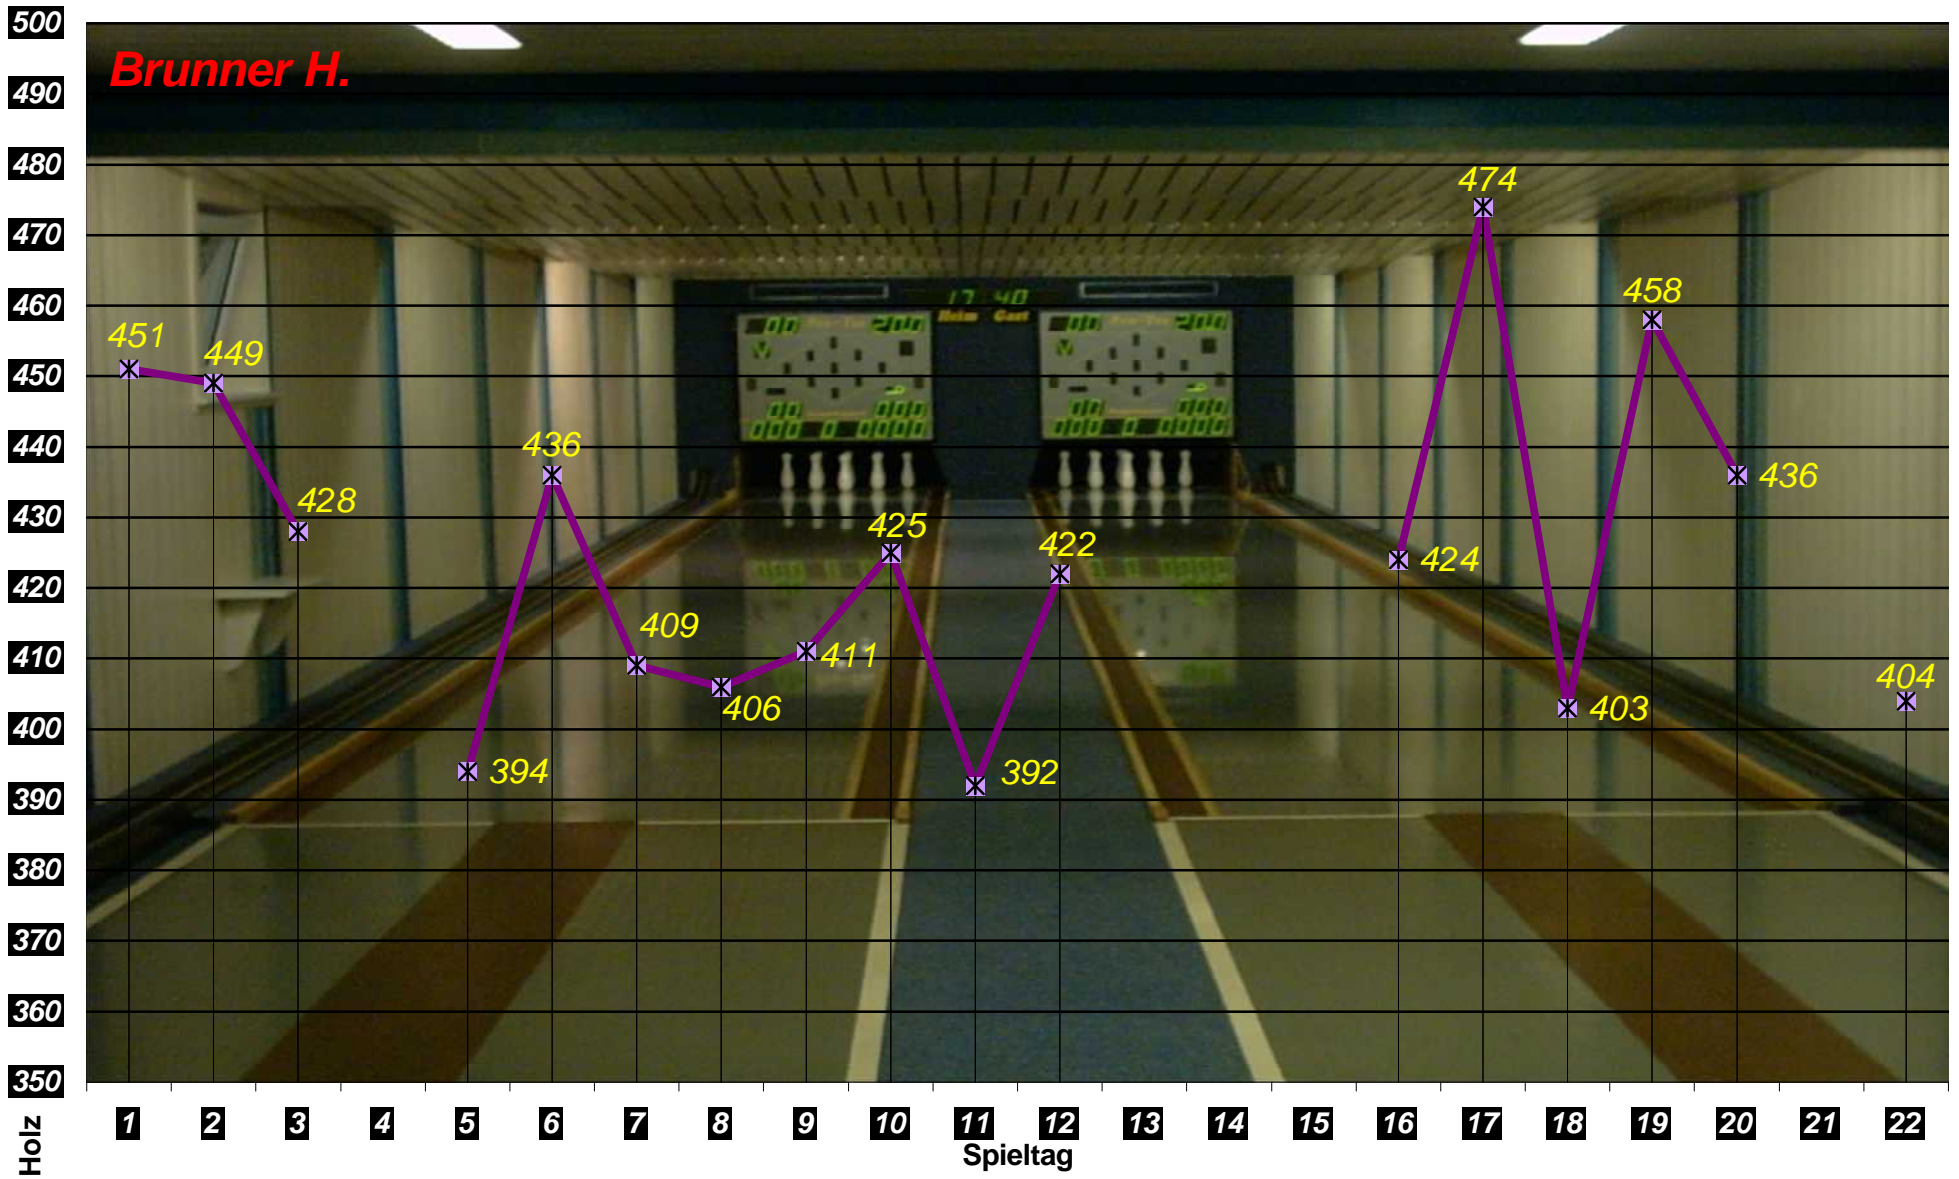

Stieglmeier J.

500  
490  
480  
470  
460  
450  
440  
430  
420  
410  
400  
390  
380  
370  
360  
350

17:40  
Balken Court

HOLZ

Spieltag