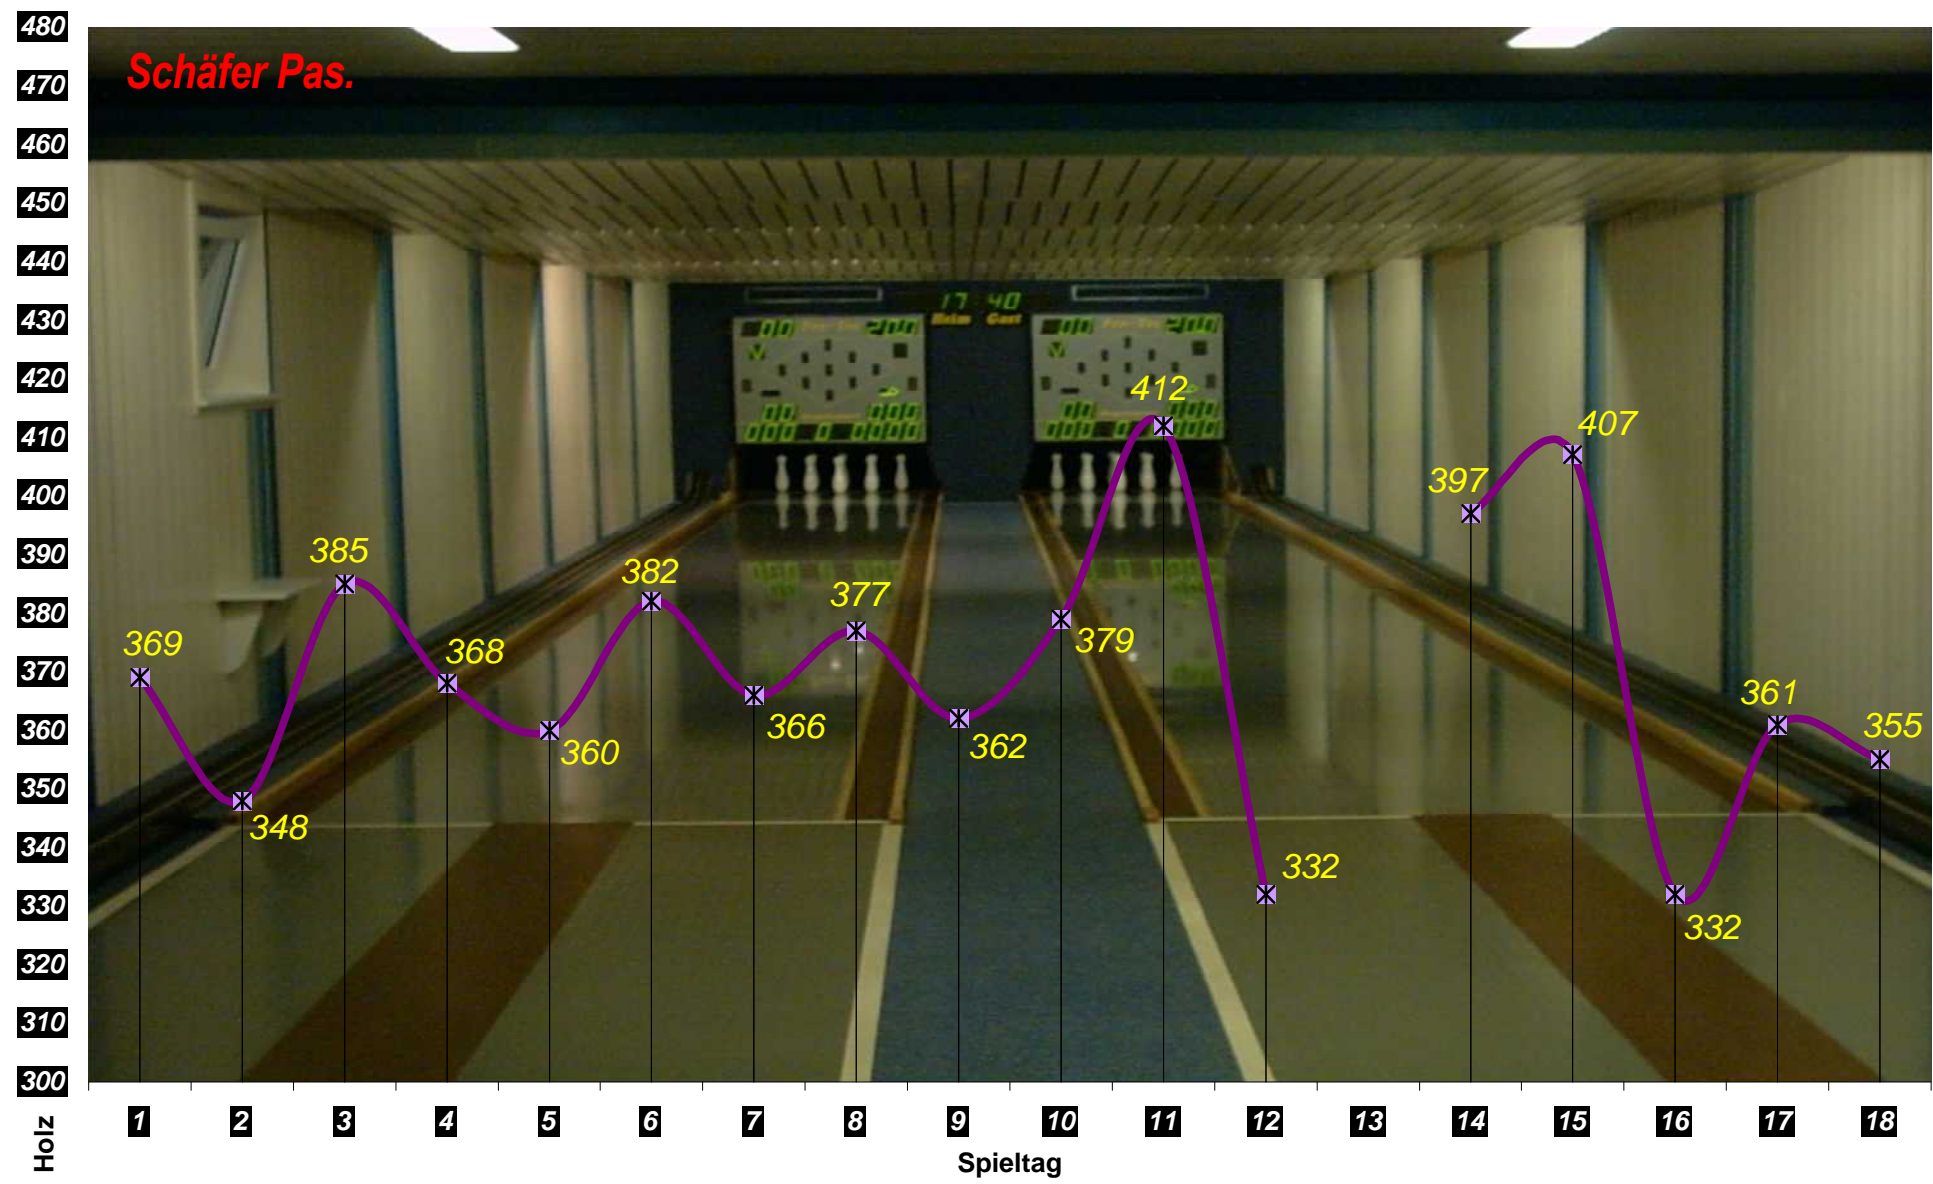

Schäfer Pas.