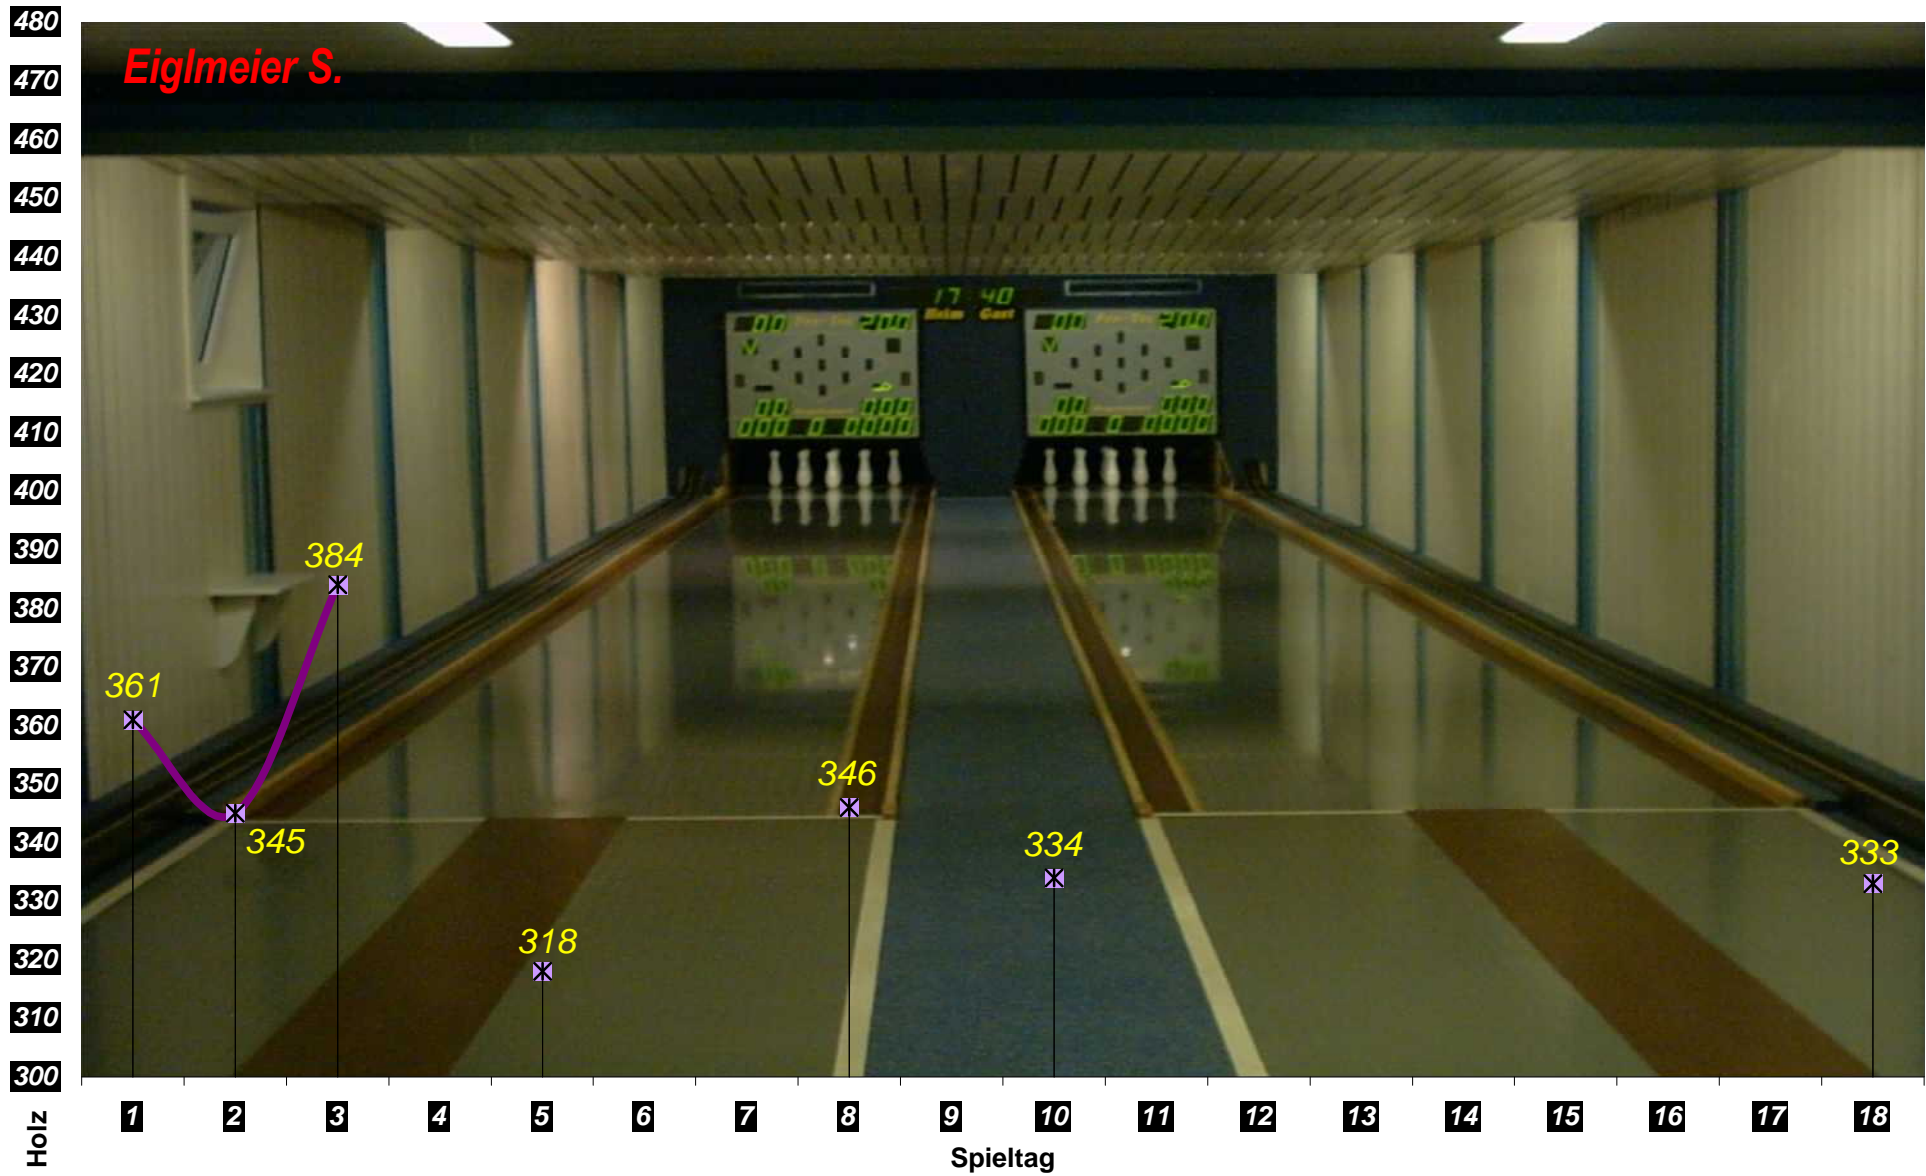

Eiglmeier S.