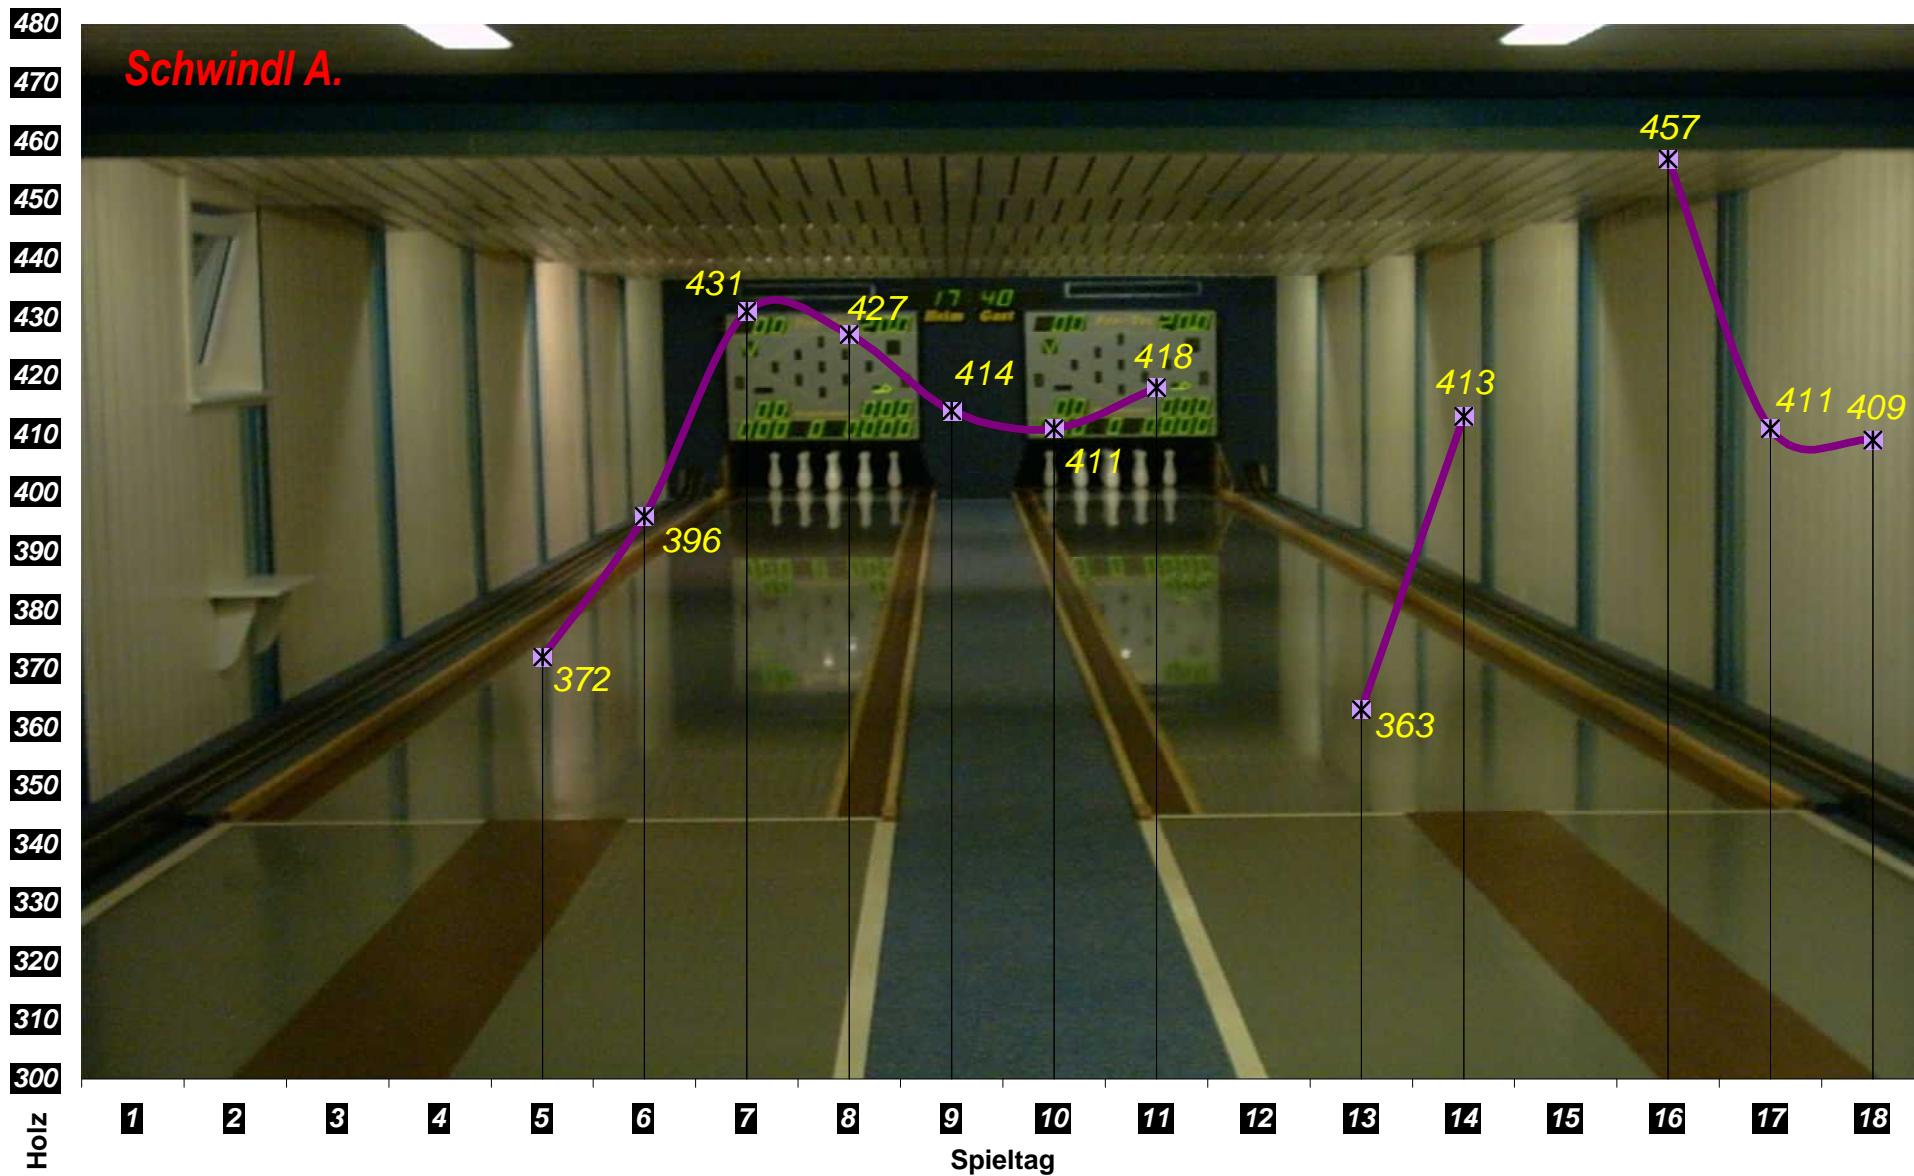

Schwindl A.